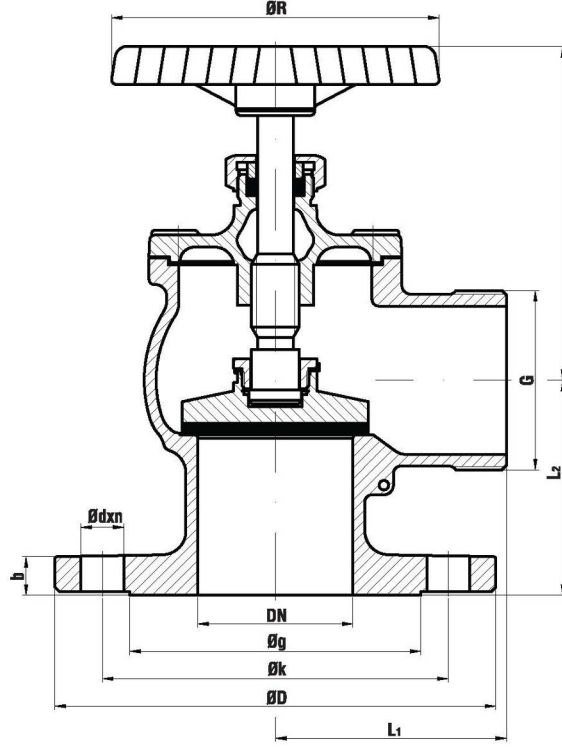

Yangın Vanası (Gönye Tip, Bronz, Flanşlı) / Fire Hose Valve (Angle Type, Bronze, Flanged)

NO	PARÇA ADI	PART NAME	PART NAME
1	GÖVDE	BODY	RG5
2	KLAPE	DISC	RG5
3	MİL	STEM	CuZn39Pb3 (Ms58)
4	SETUSKUR CİVATA	SET SCREW	8.8 STEEL
5	KLAPE CONTASI	DISC GASKET	EPDM
6	SOMUN&PUL	NUT&WASHER	8.8 STEEL
7	CONTA	GASKET	KLINGRIT
8	KAPAK	BONNET	RG5
9	CİVATA	BOLT	CuZn39Pb3 (Ms58)
10	SALMASTRA	PACKING	GRAPHITE
11	SALMASTRA BASKISI	PACKING PRESS	CuZn39Pb3 (Ms58)
12	SALMASTRA SOMUNU	PACKING NUT	CuZn39Pb3 (Ms58)
13	HENDİL	HAND WHEEL	GG25
14	CİVATA & PUL	BOLT & WASHER	8.8 STEEL

DN	ØD	Øk	Øg	b	Ødxn	L ₁	L ₂	H	ØR	G	KG
40	150	110	88	18	18x4	75	65	130	110	R 1 1/2"	5
50	165	125	102	20	18x4	75	75	140	110	R 2"	6,4
65	185	145	122	20	18x4	95	90	160	140	R 2 1/2"	8,2

UYGULAMA ALANLARI / APPLICATIONS

SU / WATER

ÇALIŞMA SICAKLIĞI / WORKING TEMP.: -10°C +120°C

ÇALIŞMA BASINCI / WORKING PRESSURE: PN16